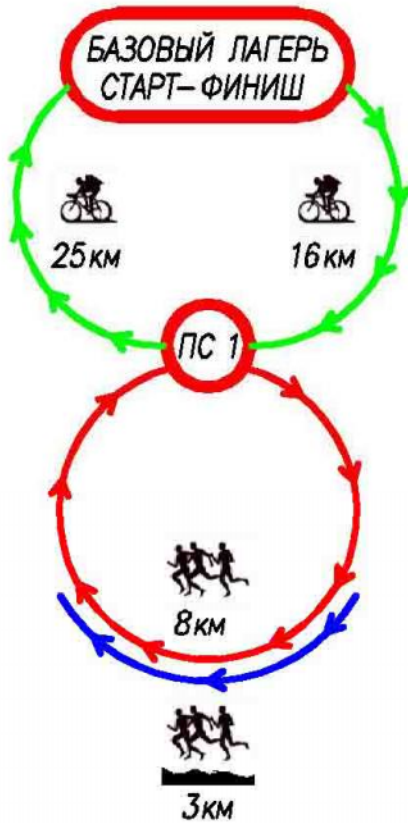

14.

КЛАСС
VeloSPRINT
55км / 7часов