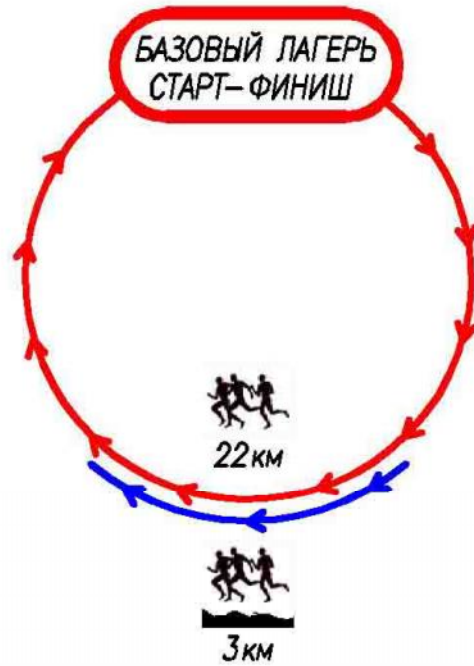

КЛАСС
TrekSPRINT
25км / 7часов